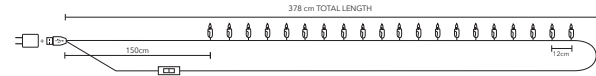

HANDMADE
WITH LOVE
COTTON BALLS

20 x LED
WITH
USB PLUG

LIFETIME®
KIDSROOMS

WWW.LIFETIMEKIDSROOMS.COM

20 x LED
WITH USB PLUG
INKL. EXTRA 5V EU PLUG

- Assembly instructions are inside
- Montagehandleiding aan de binnenzijde
- Montageanleitung im Inneren
- Instructions de montage sont à l'intérieur

RoHS CE IP20

FAIRTRADE
CHIANGMAI
GUARANTEED
FAIR TRADE

NL**LIGHT STRING:**

Ref.:NS-20L USB

20 Lampjes

Lampjes: 1x 3V/0.03W , MAX 0.6W

- Niet vervangbare lampen.
- De slinger niet op het stroomnet aansluiten wanneer deze nog in de verpakking zit.
- De soepele externe kabel of het snoer van deze slinger mag niet vervangen worden.
- Wanneer de kabel beschadigd is, moet de slinger vernietigd worden.
- Deze slinger niet elektrisch koppelen aan een andere slinger.
- Enkel voor gebruik binnen.
- Deze slinger is uitsluitend bestemd om te dienen als versiering. Deze is niet geschikt als verlichting van een ruimte.