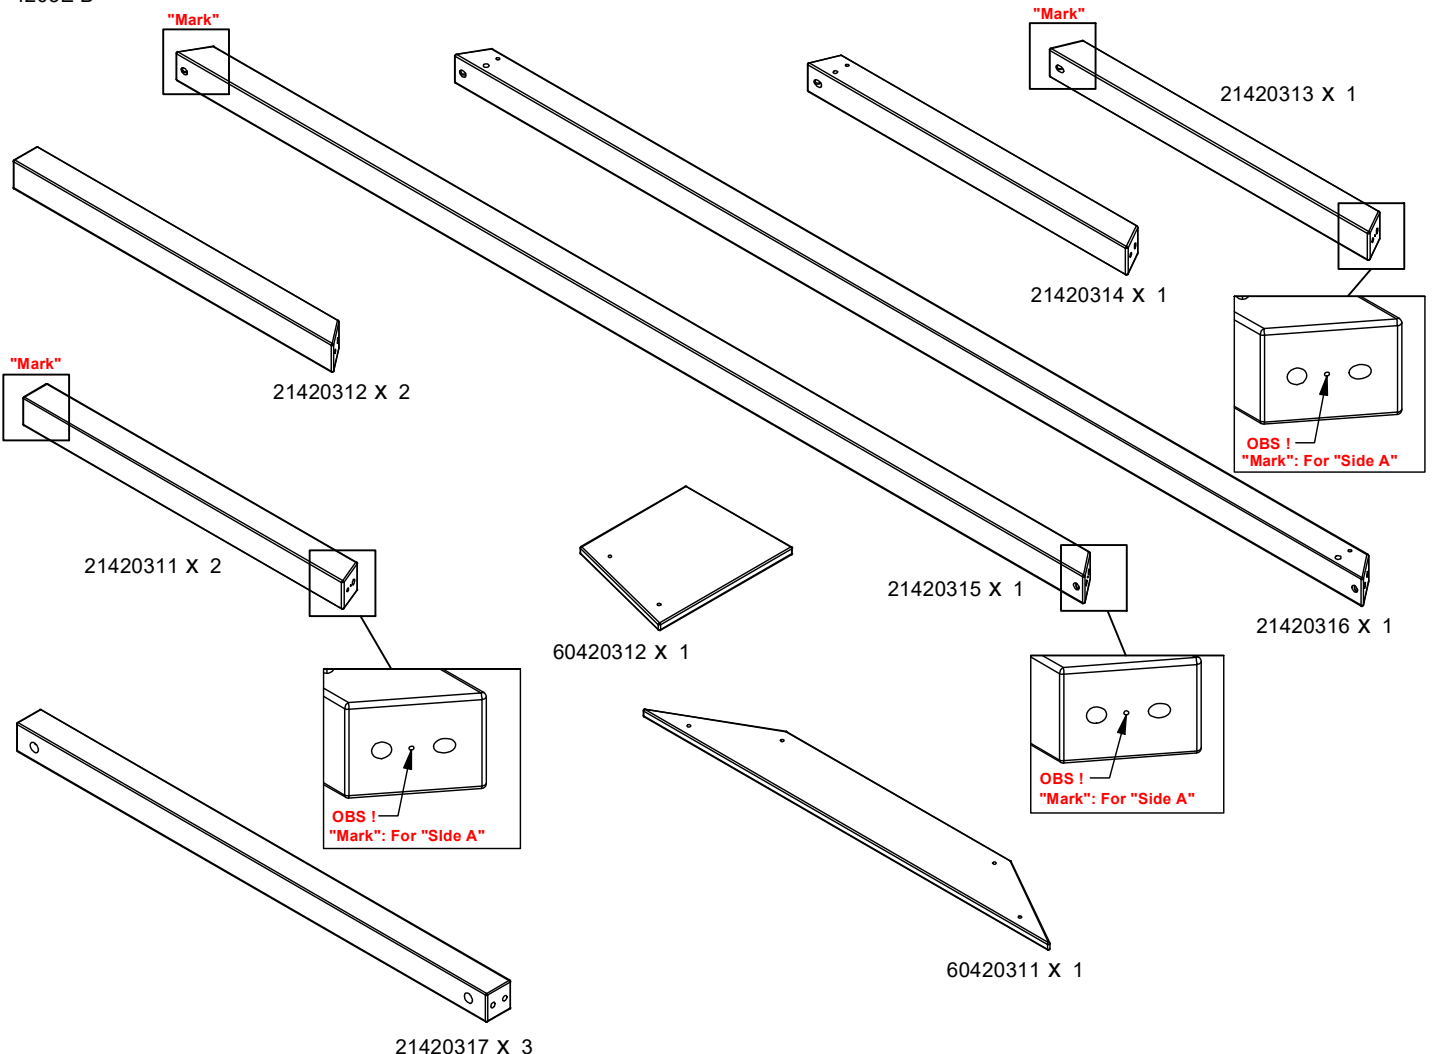

Art: 4203E

Colli: 1 = 4203E B

404203E-1

104203E B

4203E B

2

12500 x 4
ø8 x 30mm

21420311 X 2

21420312 X 2

21420311

21420311

21420312

21420312

3

HT325914 x 2
Ø7 x 51,5mm, cc 34mm

12500 x 8
ø8 x 30mm

6

7

8

121134 x 4
M8 x ø14 x 15,5mm

121154 x 4
M8 x 10mm

HT309848 x 4
Ø7 x 100mm, cc80mm

12785 x 6

9

12463 x 6
ø3,5 x 30mm

12785 x 4

10

121134 x 4
M8 x ø14 x 15,5mm

121154 x 4
M8 x 10mm