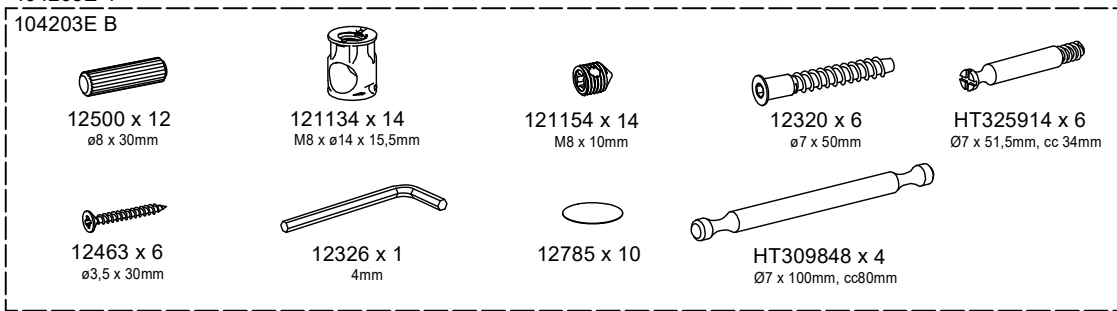

Samlevejledning
Assembly Instructions
Bauanleitung
Montage handleiding

cool
kids
FURNITURE

Art: 4203-E

VIGTIGT ! IMPORTANT ! WICHTIG ! BELANGRIJK ! IMPORTANT ! IMPORTANTE !

- DK Før du starter. Læs venligst denne instruktion grundigt igennem og opbevar denne til evt senere brug. Sørg for at plastikposer ikke kommer i små børns hænder og vær sikker på, at der ikke er små børn i nærheden, under montagen, da der er små dele i pakken.
- UK Before you start. Please read instructions carefully and retain for future reference. Please dispose carefully of packing materials. Keep plastic bags away from young children. Ensure young children are kept clear during assembly as this pack contains small parts.
- D Bevor Sie anfangen lesen Sie bitte die Bauanleitung sorgfältig durch und bewahren Sie diese Anleitung auf. Versichern Sie sich, dass keine kleinen Kinder in der Nähe sind während Sie aufbauen weil die Verpackung kleinste Teile beinhaltet. Plastic Verpackungsteile daher bitte gleich wegwerfen.
- NL Voordat u begint, lees a.u.b. de montage-instructie aandachtig door en bewaar deze zorgvuldig. Plastic verpakkingsmateriaal weghouden bij jonge kinderen. Wees er zeker van dat tijdens het monteren van het bed de kinderen op veilige afstand zijn omdat de verpakking kleine onderdelen bevat.
- F Avant de commencer. Veuillez lire cette notice soigneusement et pensez à la garder pour une utilisation ultérieure. Veillez à ne pas laisser les sachets plastiques accessibles aux enfants, et à éloigner les enfants pendant le montage car présence de petits objets dans les colis.
- I Prima di iniziare. Si prega di leggere attentamente le istruzioni e di conservarle per un uso successivo. Tenere lontano dalla portata dei bambini il pacchetto perché contiene piccole parti di assemblaggio e fare attenzione a non lasciarle in giro.

Art: 4203E

Colli: 1 = 4203E B

404203E-1

104203E B

4203E B

2

12500 x 4
ø8 x 30mm

21420311 X 2